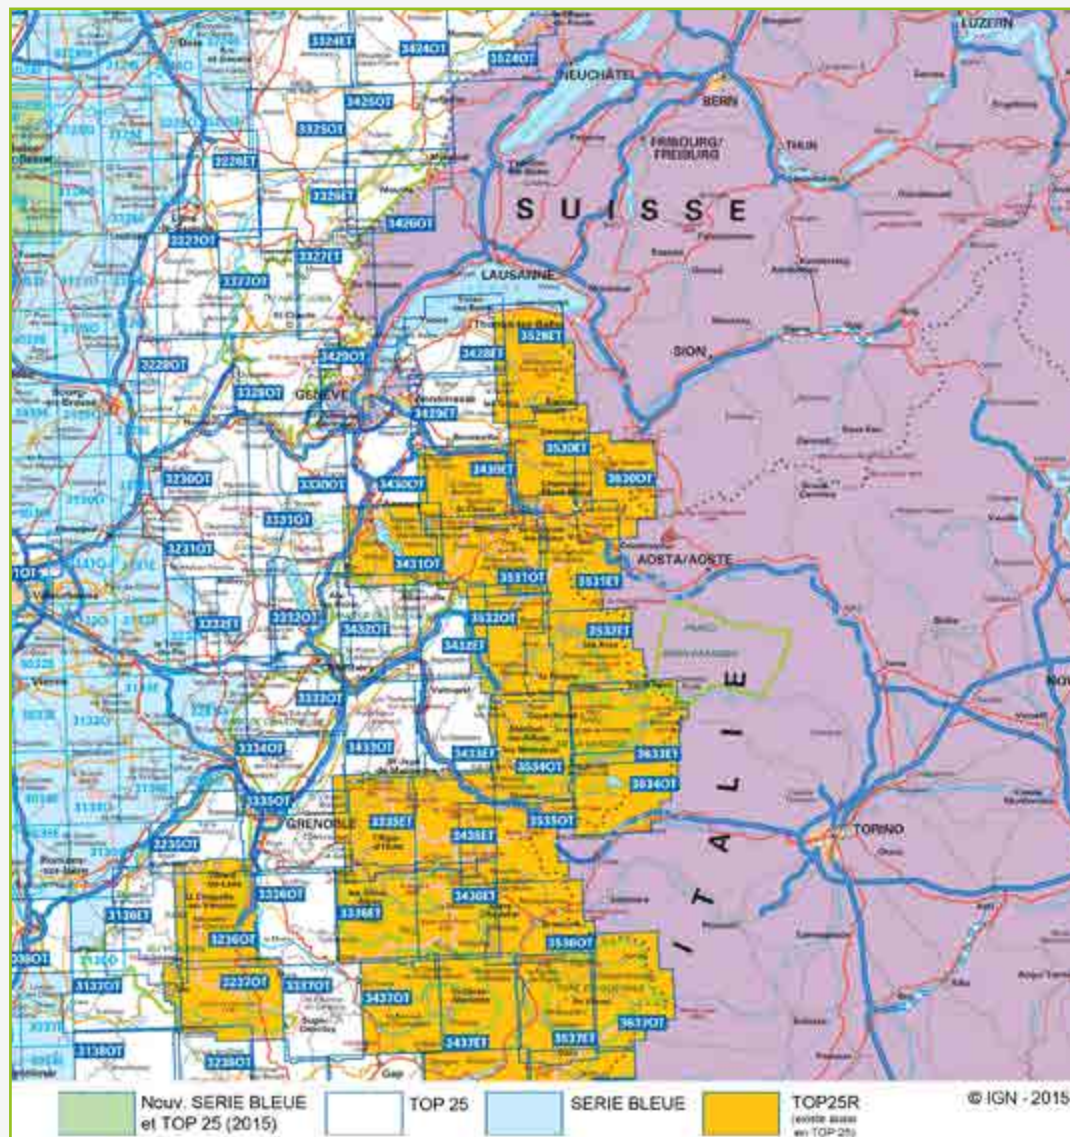

Blad:	Område:	ISBN:
236OT	Villard-de-Lans - Mont Aiguille, Parc National du Vercors	9782758522560
3237OT	Glandasse - Col de la Croix-Haute	9782758525998
3335ET	Le Bourg d'Oisans - L'Alpe d'Huez - Grandes Rousses	9782758539896
3336ET	Deux Alpes - Olan - Muzelle	9782758522591
3430ET	La Clusaz - Grand-Bornand	9782758522669
3431OT	Lac d'Annecy	9782758522683
3435ET	Valloire - Aiguilles d'Arves	9782758522706
3436ET	Meije - Pelvoux, Parc National des Ecrins	9782758522713
3437ET	Orcières-Merlette - Sirac - Mourre Froid, Parc National des Ecrins	9782758530961
3437OT	Champsaur - Vieux Chaillol, Parc National des Ecrins	9782758530978
3528ET	Morzine - Massif du Chablais - Portes du Soleil	9782758522751
3530ET	Samoëns - Haut-Griffre	9782758522768
3531ET	St-Gervais-Les-Bains - Massif du Mont Blanc	9782758541936
3531OT	Megève - Col des Aravis	9782758553489
3532ET	Les Arcs - La Plagne, Parc National de La Vanoise	9782758510642
3532OT	Massif du Beaufortin - Moûtiers - La Plagne	9782758541950
3534OT	Les Trois Vallées - Modane, Parc National de La Vanoise	9782758510666
3535OT	Névache - Mont Thabor - Cols du Galibier et du Lautaret	9782758522775
3536OT	Briançon - Serre-Chevalier - Montgenève	9782758546733
3537ET	Guillestre - Vars Risoul, Parc National du Queyras	9782758530992
3630OT	Chamonix - Massif du Mont Blanc	9782758540083
3633ET	Tignes - Val d'Isère - Haute Maurienne	9782758510697
3634OT	Val Cenis - Charbonnel	9782758510703
3637OT	Mont Viso - St-Véran - Aiguilles, Parc National du Queyras	9782758543336

Alle øvrige kort fra denne zone kan skaffes på ca. 14 dage.
Oplys venligst bladnr. ved bestilling.