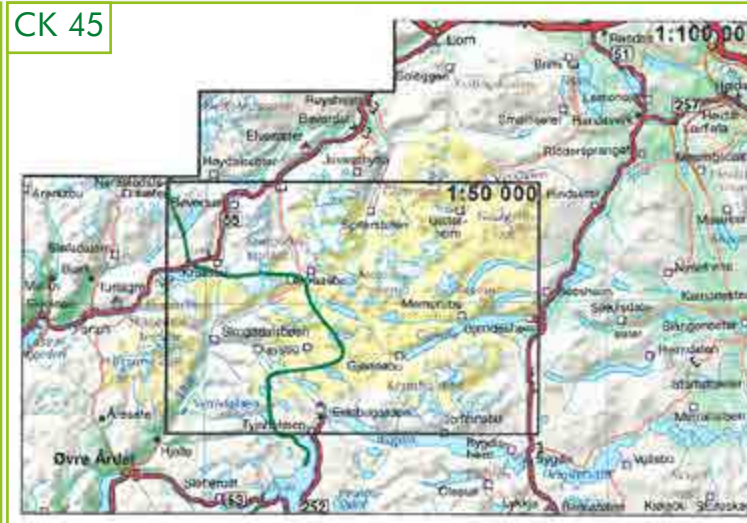

CK 45

SE:

CK 46
CK 47
CK 48
CK 49

PÅ
NÆSTE
SIDE