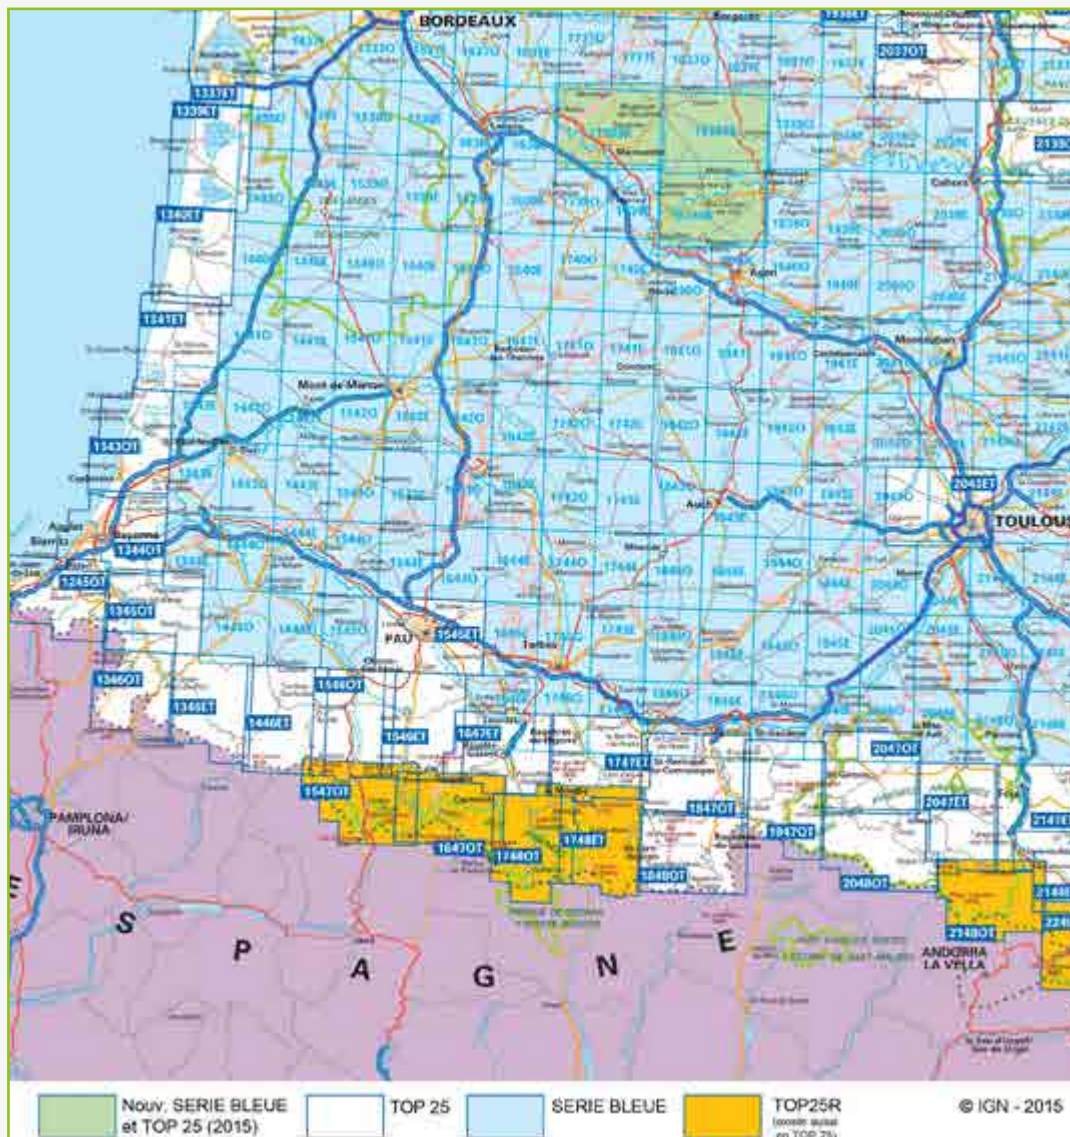

Blad:	Område:	ISBN:
1547OT	Ossau - Vallée d'Aspe, Parc National des Pyrénées	9782758530954
1647OT	Vignemale - Ossau - Arrens - Cauterents, Parc National des Pyrénées	9782758525837
1748ET	Néovielle - Vallée d'Aure - Parc National des Pyrénées	9782758541400
1748OT	Gavarnie - Luz-Saint-Sauveur, Parc National des Pyrénées	9782758551867
Alle øvrige kort fra denne zone kan skaffes på ca. 14 dage. Oplys venligst bladnr. ved bestilling.