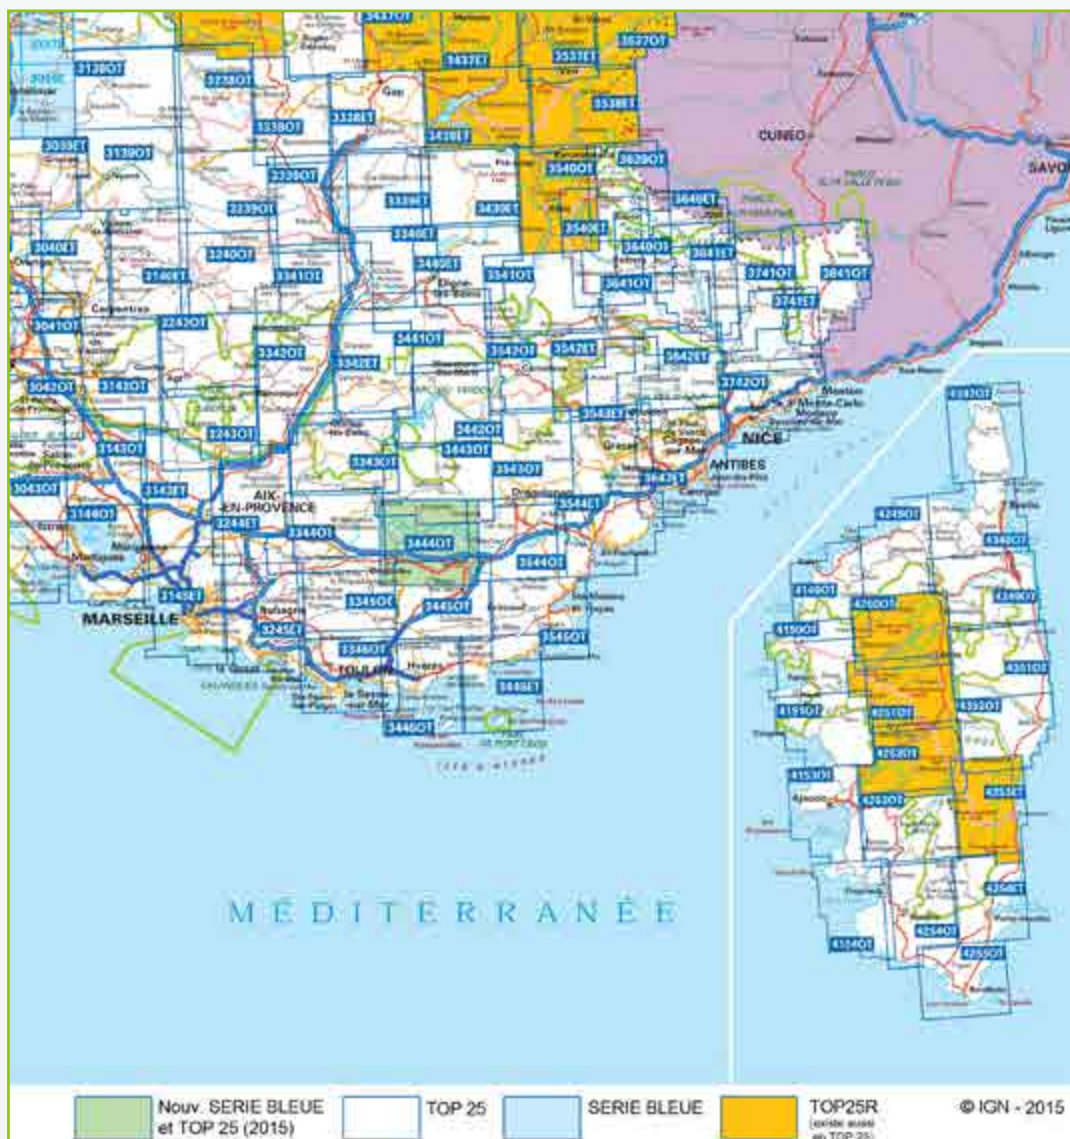

Blad:	Område:	ISBN:
3140ET	Mont Ventoux	9782758510390
3438ET	Embrun- Les Orres - Lac de Serre-Poncon	9782758530985
3538ET	Aiguille de Chambeyron - Cols de Larche et de Vars	9782758531005
3540OT	Barcelonnette - PRA-Loup - Allos	9782758522805
3545OT	St-Tropez - Ste-Maxime - Massif des Maures	9782758518433
4250OT	Corte - Monte Cinto, Parc National de Corse	9782758546818
4251OT	Monte d'Oro - Monte Rotondo, Parc National de Corse	9782758528173
4252OT	Monte Renoso - Bastelica, Parc National de Corse	9782758528180
4253ET	Aiguilles de Bavella - Solenzara, Parc National de Corse	9782758528197

Alle øvrige kort fra denne zone kan skaffes på ca. 14 dage.
Oplys venligst bladnr. ved bestilling.