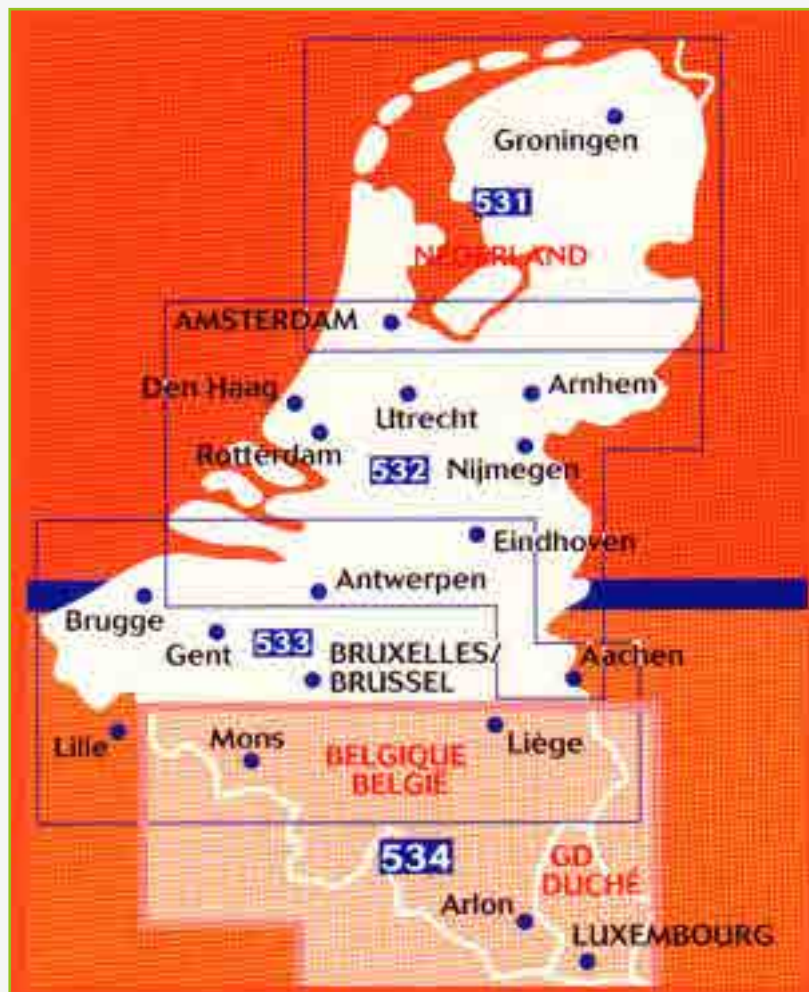

Blad:	Område:	ISBN:
531	Holland, North 1:200.000	9782067183360
532	Holland, South 1:200.000	9782067183407
533	Belgium North and Central 1:200.000	9782067183445
534	Belgium South, Ardenne 1:200.000	9782067183490