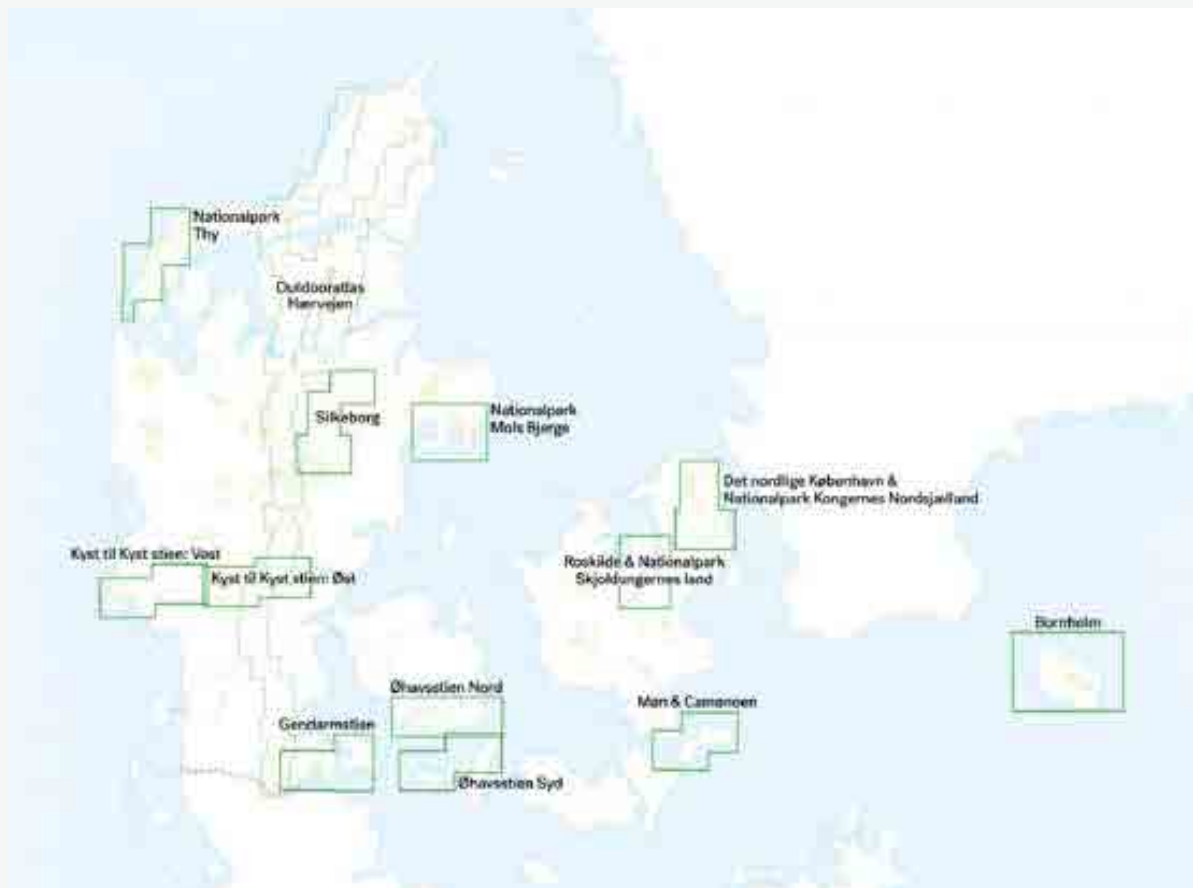

Område:	ISBN:
Bornholm 1:50.000	9789188779700
Møn & Camønoen 1:25.000	9789188779717
Øhavsstien nord : Faaborg & Svendborg 1:25.000	9789188779724
Øhavsstien syd : Ærø & Rudkøbing 1:25.000	9789188779878
Det nordlige København & Nationalpark Kongernes Nordsjælland 1:25.000	9789188779748
Nationalpark Thy 1:25.000	9789188779755
Nationalpark Mols bjerge 1:25.000	9789188779762
Kyst til Kyst Stien øst : Tofterup - Vejle 1:25.000	9789188779809
Kyst til Kyst Stien vest : Blåvands Huk - Tofterup 1:25.000	9789188779885
Silkeborg & Søhøjlandet 1:25.000	9789188779830
Roskilde & Nationalpark Skjoldungernes land 1:30.000	9789188779731
Outdooratlas Hærvejen 1:50.000	9789188779816
Gendarmstien 1:30.000	9789188779922