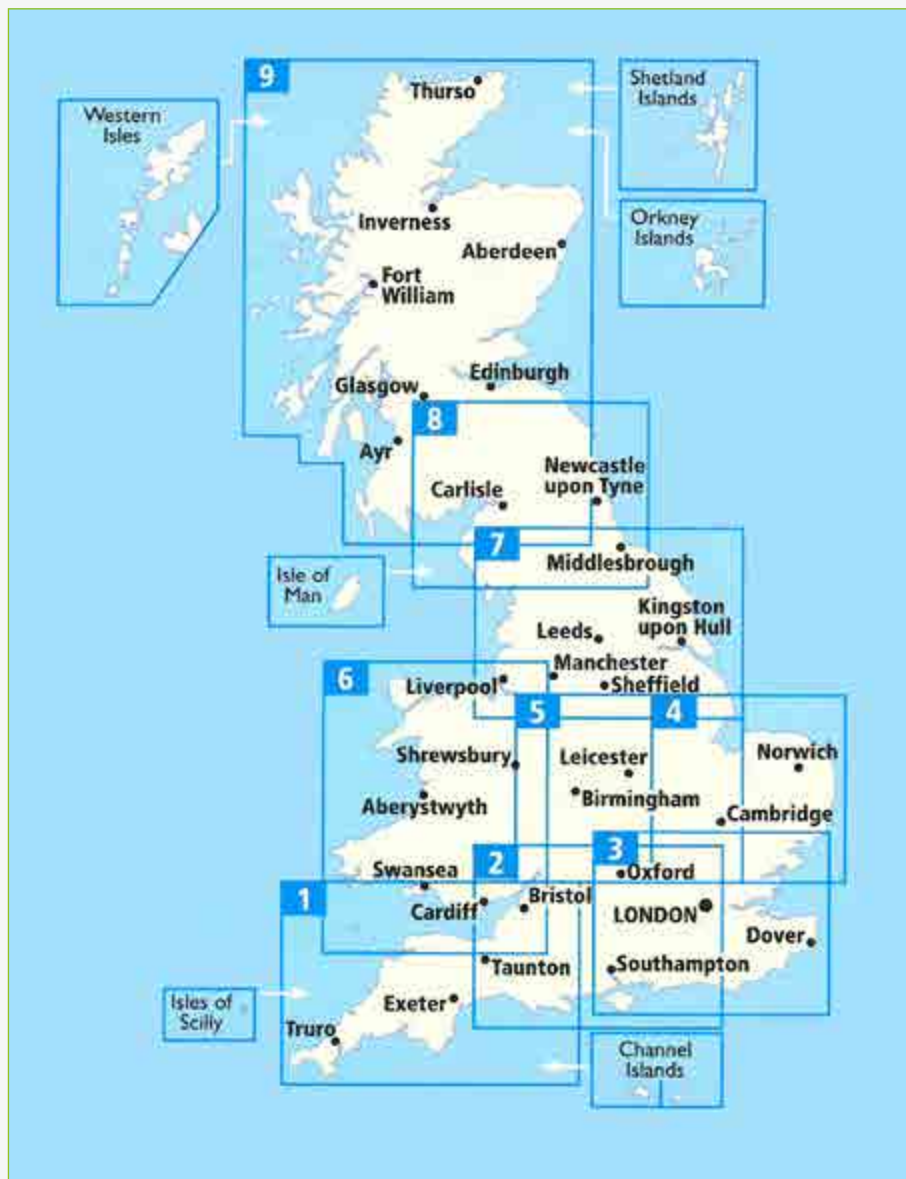

Blad:	Område:	ISBN:
01	West Country & South Wales 1:200.000	9780749582807
02	Central Southern England 1:200.000	9780749584078
03	South East England 1:200.000	9780749584085
04	East Anglia 1:200.000	9780749577131
05	Midlands & Central England 1:200.000	9780749584108
06	Wales 1:250.000	9780749578947
07	Northern England 1:200.000	9780749584122
08	North of England & Scottish Border 1:200.000	9780749584139
09	Scotland 1:300.000	9780749584146
10	Britain 1:633.600	9780749584153