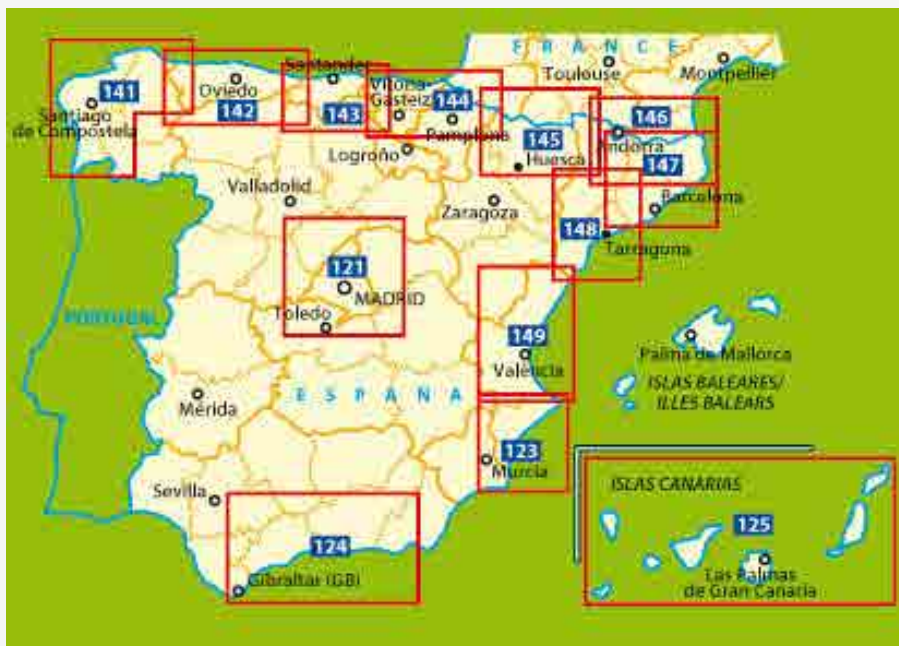

Blad:	Område:	ISBN:
121	Alrededores de Madrid 1:170.000	9782067219595
123	Costa Blanca 1:130.000	9782067217898
124	Costa del Sol 1:200.000	9782067217928
125	Islas Canarias / Kanariske øer 1:150.000	9782067217959
141	Costa de Galicia 1:150.000	9782067258853
142	Asturias, Costa Verde 1:150.000	9782067258860
143	Costa de Cantabria 1:150.000	9782067218055
144	Pirineos Atlanticos 1:150.000	9782067258877
145	Pirineos Centrales 1:150.000	9782067258884
146	Pirineos Orientales, Pirineo Catalán, Andorra 1:150.000	9782067218147
147	Barcelona y alrededores, Costa Brava 1:150.000	9782067262669
148	Costa Daurada 1:150.000	9782067258891
149	Valencia y alrededores, Costa del Aza- har 1:150.000	9782067218253