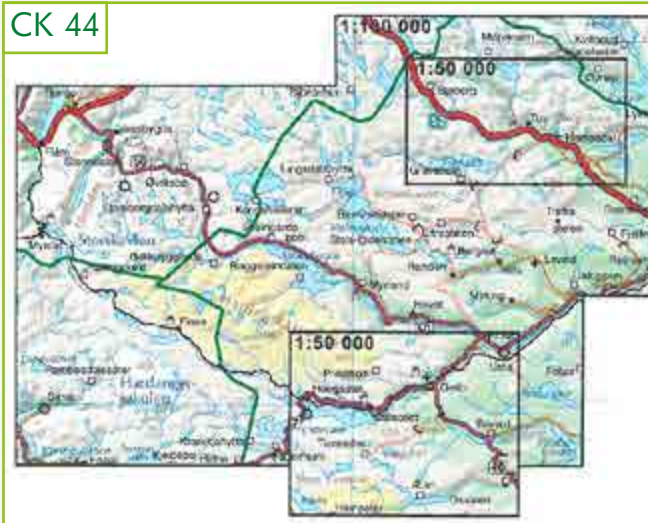

Blad:	Område:	ISBN:
CK 39	Ranheimen og Tafjordfjella	9788202377885
CK 42	Tromsø og Lyngen	9788202285074
CK 43	Trollheimen-Dovre	9788202617943
CK 44	Skarvheimen	9788202285005
CK 45	Jotunheimen	9788202541675
CK 46	Rondane	9788202585136
CK 47	Hardangervidda	9788202541705
CK 48	Setesdalsheiene	9788202285098
CK 49	Norefjell og Blefjell	9788202285067

CK 44

CK 45

SE:

CK 46
CK 47
CK 48
CK 49

PÅ
NÆSTE
SIDE