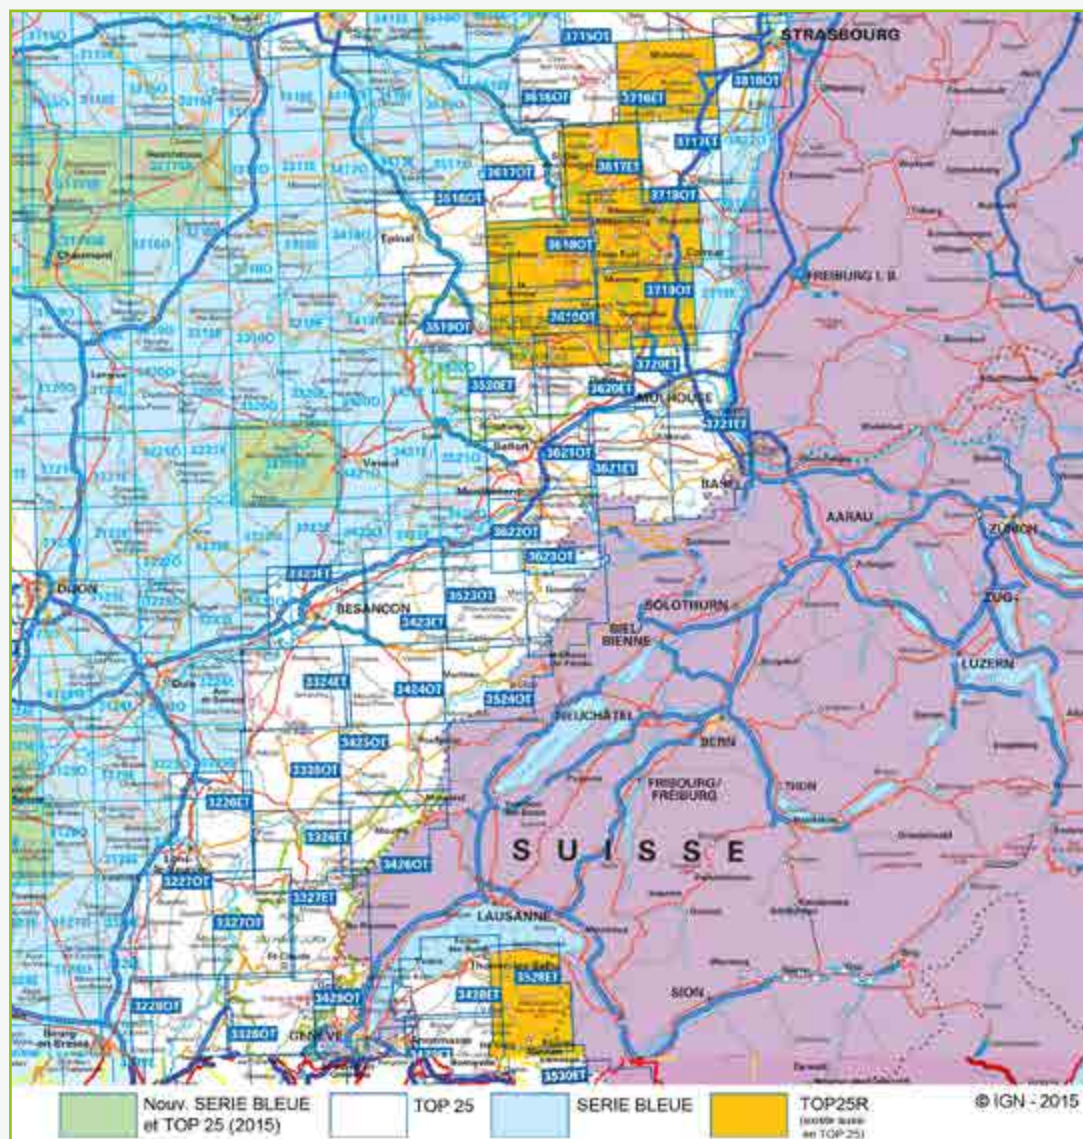

Blad:	Område:	ISBN:
3617ET	Ste-Marie-auxMines, Parc National des Ballons des Vosges	9782758526049
3618OT	Le Hohneck - Gérardmer - La Bresse	9782758526056
3619OT	Bussang-La Bresse, Parc National des Vosges	9782758514176
3716ET	Mont Sainte-Odile - Molshem - Obernai	9782758528081
3717ET	Sélestat - Ribeauvillé - Parc National des Ballons des Vosges	9782758550495
3718OT	Colmar - Kaysersberg - Le Bonhomme	9782758550501
3719OT	Grand-Ballon - Munster	9782758514237

Alle øvrige kort fra denne zone kan skaffes på ca. 14 dage.
Oplys venligst bladnr. ved bestilling.